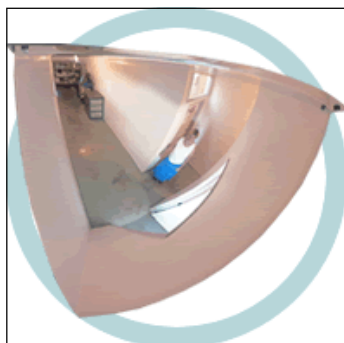

Panoramische vrijdragende kwart acryl bollen

Kwartrond 90° spiegelbollen zijn speciaal bestemd om "achteraf" hoeken meer bij de winkel te betrekken en de ruimte daardoor minder toegankelijk te maken voor diefstal. Wordt geleverd met schroeven en kunststof verchroomde afdekdoppen.

Materiaal: hoog vacuüm gecoat acryl incl. "peel off" beschermfolie.

Art. code	Grootte	Gewicht	Gecombineerde Afstand	Bevestiging		
				muur	plafond	paal
726.25Q	300 x 300 mm	300 gram	3 meter	X		
726.26R	450 x 450 mm	450 gram	6 meter	X		
726.31W	600 x 600 mm	600 gram	> 9 meter	X