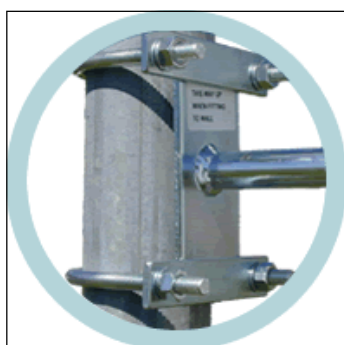

Bevestiging voor montage

De U-beugel voor 60 mm ronde paalbevestiging mag alleen worden gebruikt voor de spiegel afmetingen 30, 45, 60 en 76 Ø; de U-beugel voor 75 mm ronde paalbevestiging kan worden gebruikt voor alle afmetingen.

Art. code	Grootte	Gewicht	Bevestiging		
			muur	plafond	paal
726.63E	Voor paal van 60 mm Ø	365 gram			X
726.64F	Voor paal van 75 mm Ø	528 gram			X