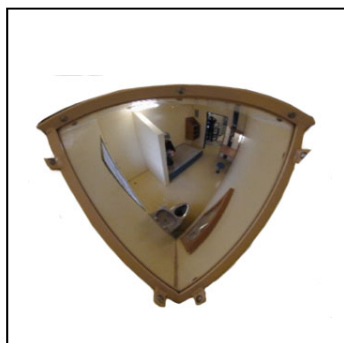

Zie pagina turquoise 6.1

Type 1/4 Hemisfeer

De achtsfeerbolspiegel (kwart hemisfeer) is bedoeld om in een hoek te plaatsen tegen het plafond. Op deze wijze heeft men overzicht over de hele ruimte. Spiegel van polycarbonaat met stalen frame en zelfdovend hardschuim vulling.

Art. code	Grootte	Gewicht	Achterkant
727.09K	300 x h 300 mm	gram	schuim
727.10L	450 x h 450 mm	gram	schuim

De vandalisme bestendige VandalVisor® spiegels zijn passend gevuld met hardschuim Instapack Rigid 200, CFC-vrij Packaging Foam. Hierdoor is de spiegel maximaal slagvast zoals vastgelegd in SKG-KE 572.