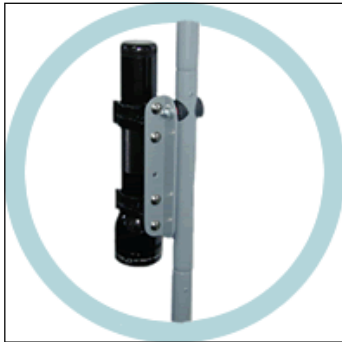

Bevestigingsbeugel voor Maglite

Bevestigingsbeugel voor Maglite types C-cell en D-cell. De zaklamp schijnt op de spiegel, waardoor het licht weerkaatst wordt op het punt waar op dat moment naar gekeken wordt.

Artikel code	Omschrijving	Gewicht	VKE	
726.78V	Bevestigingsbeugel voor Maglite C-cell	125 gram	1 stuk	1 stuk
726.79W	Bevestigingsbeugel voor Maglite D-cell	136 gram	1 stuk	1 stuk