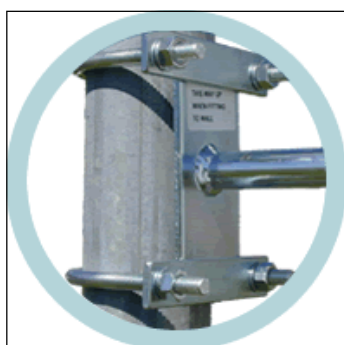

Fixation pour montage

Le profil-U pour la fixation de poteau rond de 60 mm ne peut être utilisé que pour les miroirs d'un diamètre de 30, 45, 60 et 76; le profil-U pour la fixation de poteau rond de 75 mm peut être utilisé pour toutes les dimensions.

Code article	Dimension	Poids	Fixation		
			mur	plafond	poteau
726.63E	Pour poteau d'un Ø de 60 mm	365 grammes			X
726.64F	Pour poteau d'un Ø de 75 mm	528 grammes			X