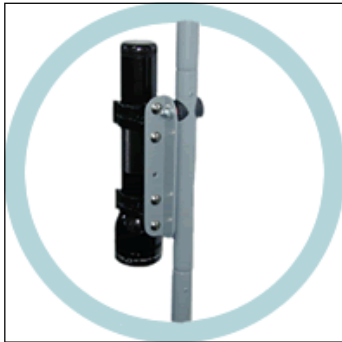

Profil de fixation pour Maglite

Profil de fixation pour Maglite des types C-cell et D-cell. La lampe torche brille sur le miroir, alors la lumière se reflète sur le point observé à ce moment.

Code article	Description	Poids	UV	
726.78V	Profil de fixation pour Maglite C-cell	125 grammes	1 pièce	1 pièce
726.79W	Profil de fixation pour Maglite D-cell	136 grammes	1 pièce	1 pièce